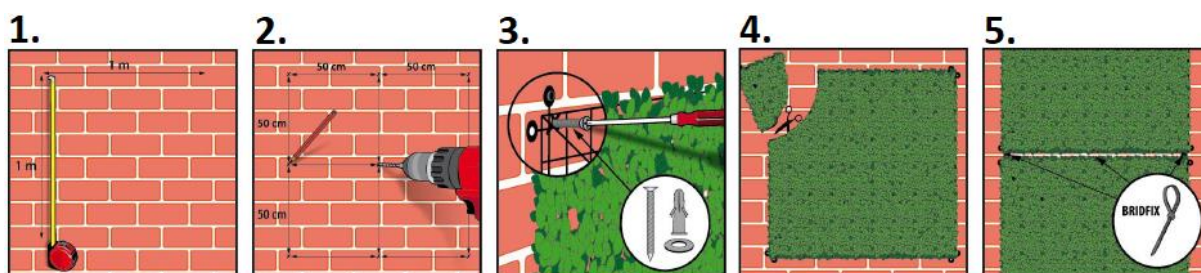

A termék felhelyezése egyszerű, néhány eszköz szükséges hozzá. Amennyiben kérdés merülne fel, forduljon bármelyik DIEGO áruházhoz segítségért.

A zöldfalak UV-kezeléssel vannak ellátva, emiatt nemcsak a belső térben, hanem akár kültéren is használhatók. A szintetikus alapanyag miatt nem igényelnek gondozást, mégis hosszú éveken át használhatók.

### Zöldfalak szerkezete

A terméket alkotó elemek speciális rögzítőfülekkel kapcsolódnak egymásba

### A zöldfalak felhelyezése

Felhelyezés előtt bizonyosodjunk meg róla, hogy a termék nem takar el elektromos berendezéseket pl.: kapcsolókat, konnektorokat. Továbbá figyeljünk arra, hogy kerüljük a zöldfalak nyílt lángforrások közelében történő telepítését. Amennyiben kerítésre, bármilyen vázszerkezetre szeretné felhelyezni, a BRIDFIX kötegelő segítségével tudja megvalósítani.

1. Első lépésként mérjük ki, a kívánt felületen az 1mx1m méretet
2. Jelöljük be a rögzítési furatok helyét, készítjük el azokat
3. Rögzítjük a terméket a csavarokkal (A rögzítőelemek -csavar, tipli- nem részei a termékcsomagnak, azokat önállóan kell beszerezni, megvásárolni!)
4. A hálós szerkezetnek köszönhetően a termék ollóval vágható, a kívánt méretre és formára szabható
5. A zöldfal panelek a kültéri felhasználásra is alkalmas BRIDFIX UV álló kötegelő segítségével összekapcsolhatóak