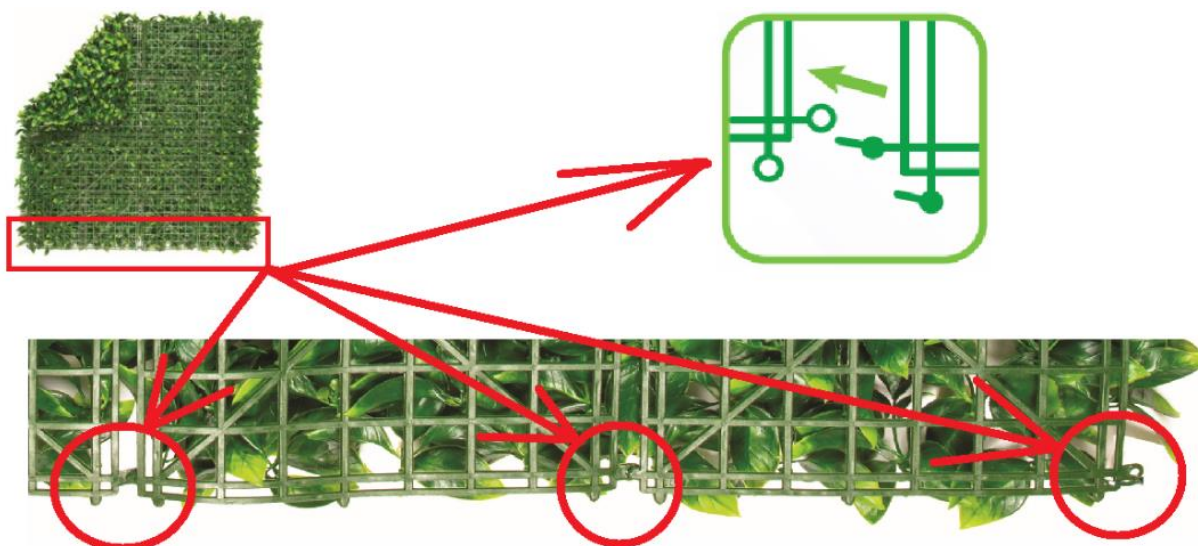

## HASZNÁLATI ÉS FELHELYEZÉSI ÚTMUTATÓ VERTIKÁLIS ZÖLDFALAKHOZ

Ez a használati és felhelyezési útmutató a DIEGO Kereskedelmi Kft. által forgalmazott vertikális zöldfalak kezelésére és felhelyezésére vonatkozik. Annak érdekében, hogy a megvásárolt termék az Ön teljes elégedettségére szolgáljon, kérjük, tartsa be a vonatkozó előírásokat.

A termék felhelyezése egyszerű, néhány eszköz szükséges hozzá. Amennyiben kérdés merülne fel, forduljon bármelyik DIEGO áruházhoz segítségért.

A zöldfalak UV-kezeléssel vannak ellátva, emiatt nemcsak a belső térben, hanem akár kültéren is használhatók. A szintetikus alapanyag miatt nem igényelnek gondozást, mégis hosszú éveken át használhatók.

### Zöldfalak szerkezete

A terméket alkotó elemek speciális rögzítőfülekkel kapcsolódnak egymásba

1. Első lépésként mérjük ki, a kívánt felületen az 1mx1m méretet
2. Jelöljük be a rögzítési furatok helyét, készítjük el azokat
3. Rögzítjük a terméket a csavarokkal (A rögzítőelemek -csavar, tipli- nem részei a termékcsomagnak, azokat önállóan kell beszerezni, megvásárolni!)
4. A hálós szerkezetnek köszönhetően a termék ollóval vágható, a kívánt méretre és formára szabható
5. A zöldfal panelek a kültéri felhasználásra is alkalmas BRIDFIX UV álló kötegelő segítségével összekapcsolhatóak